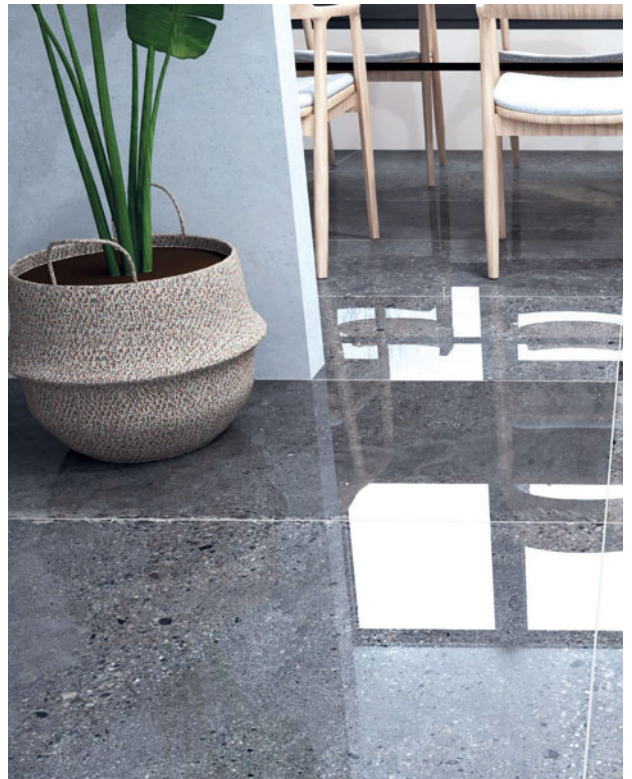

# Natural

Produs / Product

106 Gresie porțelanată / Porcelain tile 120 x 60 x 0,95 EN 14411:2012, Annex G, Bla GL

2 1,44 30 43,2 31,5 975

SL

120 x 60

**6493-0030**  
gri închis/dark gray | polișat/polished | 12 fețe/faces PEI 3

RECOMANDARE / RECOMMENDATION

Pentru a obține un efect natural al suprafeței, precum imaginea prezentată mai sus, vă sugerăm ca înainte de a placa o suprafață să selectați plăci din mai multe cutii și să le mixați între ele sau chiar să încercați rotirea plăcilor cu 180°.