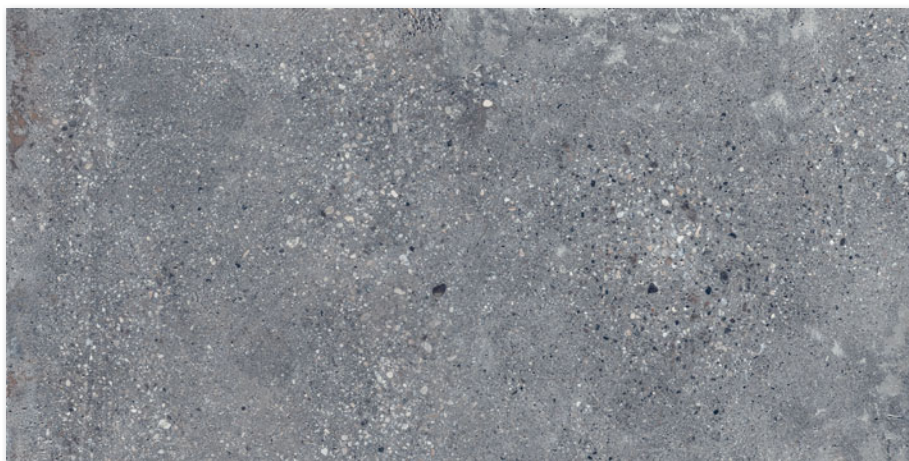

# Natural

Produs / Product

106 Gresie porțelanată / Porcelain tile 120 x 60 x 0,95 EN 14411:2012, Annex G, Bla GL

2 1,44 30 43,2 31,5 975

SL

120 x 60

**6493-0030**  
gri închis/dark gray | polișat/polished | 12 fețe/faces PEI 3

RECOMANDARE / RECOMMENDATION

Pentru a obține un efect natural al suprafeței, precum imaginea prezentată mai sus, vă sugerăm ca înainte de a placa o suprafață să selectați plăci din mai multe cutii și să le mixați între ele sau chiar să încercați rotirea plăcilor cu 180°.