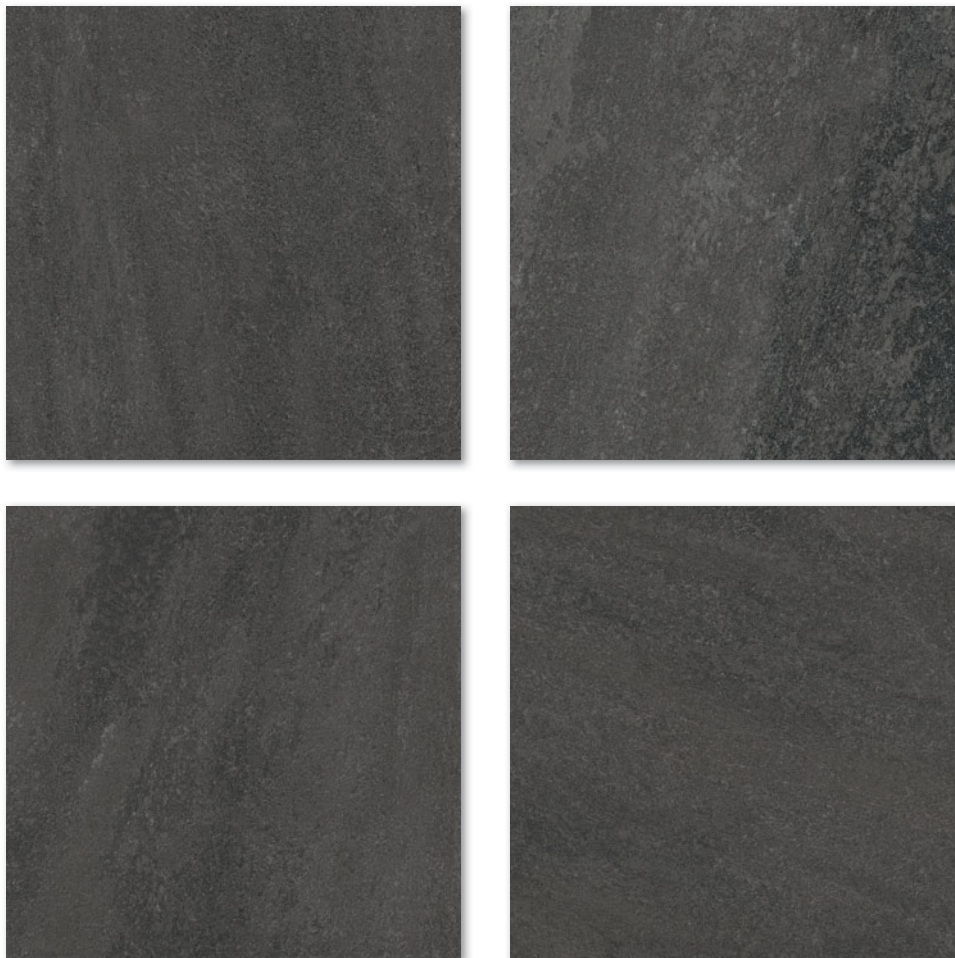

59 x 59

V2

6061-0037
antracit/anthracite | mat/matt PEI 4

RECOMANDARE / RECOMMENDATION

Pentru a obține un efect natural al suprafeței, precum imaginea prezentată mai sus, vă sugerăm ca înainte de a plasa o suprafață să selectați plăci din mai multe cutii și să le mixați între ele sau chiar să încercați rotirea plăcilor cu 180°.

Before laying the tiles, we suggest you select from several boxes and arrange them as illustrated in the inspiration photo above or consult the www.cesarom.ro website and mix the tiles to achieve the required result including turning them by 180°.