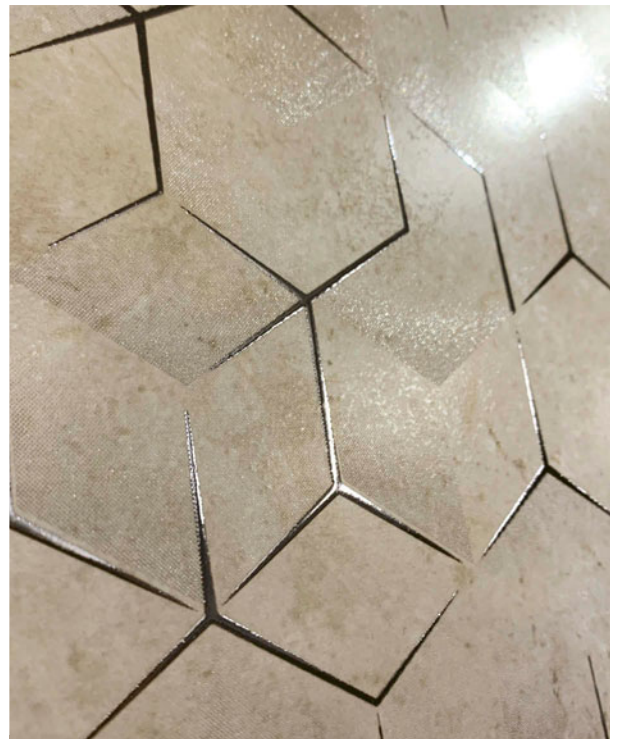

Cream

Produs / Product								
Faianță / Wall tile	60 x 30 x 0,9	EN 14411:2012, Annex K, BIII GL	7	1,26	40	50,40	23,6	960
Decor / Insert	60 x 30 x 0,9	EN 14411:2012, Annex K, BIII GL	6	1,08				
Brâu metalic / Metallic listel	60 x 3 x 1	EN 14411:2012, Annex G, Bla GL	6	0,11				
Gresie porțelanată rectificată / Porcelain rectified tile	60 x 15 x 0,9	EN 14411:2012, Annex G, Bla GL	11	0,99	48	47,52	18,7	922
Gresie porțelanată / Porcelain tile	45 x 45 x 0,9	EN 14411:2012, Annex G, Bla GL	7	1,42	52	73,84	26,3	1395

60 x 30

V2

2060-0114
bej/beige | mat/matt

2060-0115
bej/beige | mat/matt

2660-0105
bej/beige | mat/matt

6606-0036 Metallic PEI 3

60 x 3

45 x 45

V2

6046-0530
bej/beige | mat/matt PEI 4

6463-0041 Legno Classico
bej/beige | mat/matt PEI 4

60 x 15

V3

6463-0042 Legno Classico
maro-gri/brown-gray | mat/matt PEI 4