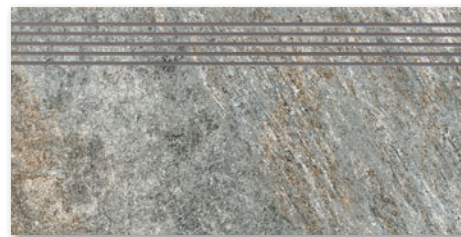

6806-0043 Quartz
gri închis/dark gray | mat/matt PEI 4

60 x 30