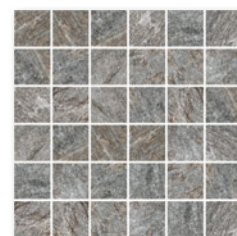

6460-0267
mat/matt PEI 4

6460-0268
mat/matt PEI 4

60 x 30

6460-0289
multicolor/multicolour | mat/matt PEI 4

60 x 30

6806-0042 Quartz
grej/greige | mat/matt PEI 4

6806-0043 Quartz
gri închis/dark gray | mat/matt PEI 4

60 x 30

6100-0095 Quartz
grej/greige | mat/matt
SET = 1 folie PEI 4

6100-0096 Quartz
gri închis/dark gray | mat/matt
SET = 1 folie PEI 4

30 x 30