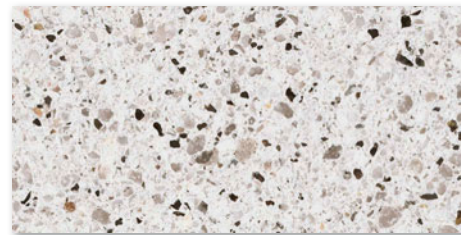

6606-0036 Metallic PEI 3

60 x 3

6460-0302 Ceppo di Gre  
gri/gray | mat/matt PEI 4

60 x 30

V3

R10

6060-0356 Terrazzino  
multicolor/multicolour | mat/matt PEI 4

60 x 30