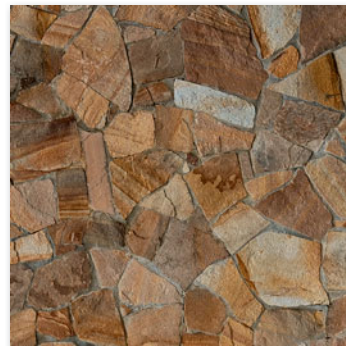

Produs / Product

45 x 45

6046-0534
maro/brown | mat/matt PEI 4

Mayenne

Natura

Produs / Product

45 x 45 x 0,9

EN 14411-2:2012, Annex G, Bla GL