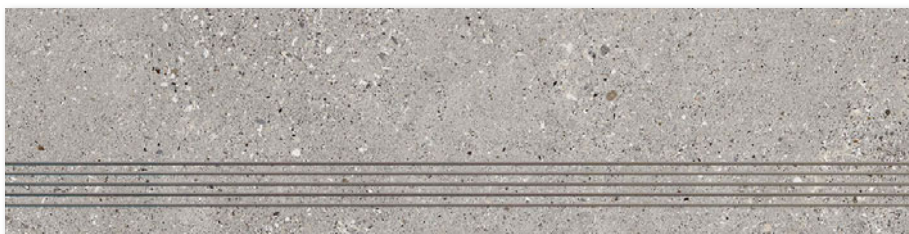

R10|B

6493-0077 ivoriu/ivory | mat/matt PEI 5

6493-0076 bej/beige | mat/matt PEI 4

6493-0075 gri/grey | mat/matt PEI 4

120 x 30

V3

R10|B

6895-0048 gri/grey | mat/matt PEI 4
6895-0050 ivoriu/ivory | mat/matt PEI 5
6895-0049 bej/beige | mat/matt PEI 4