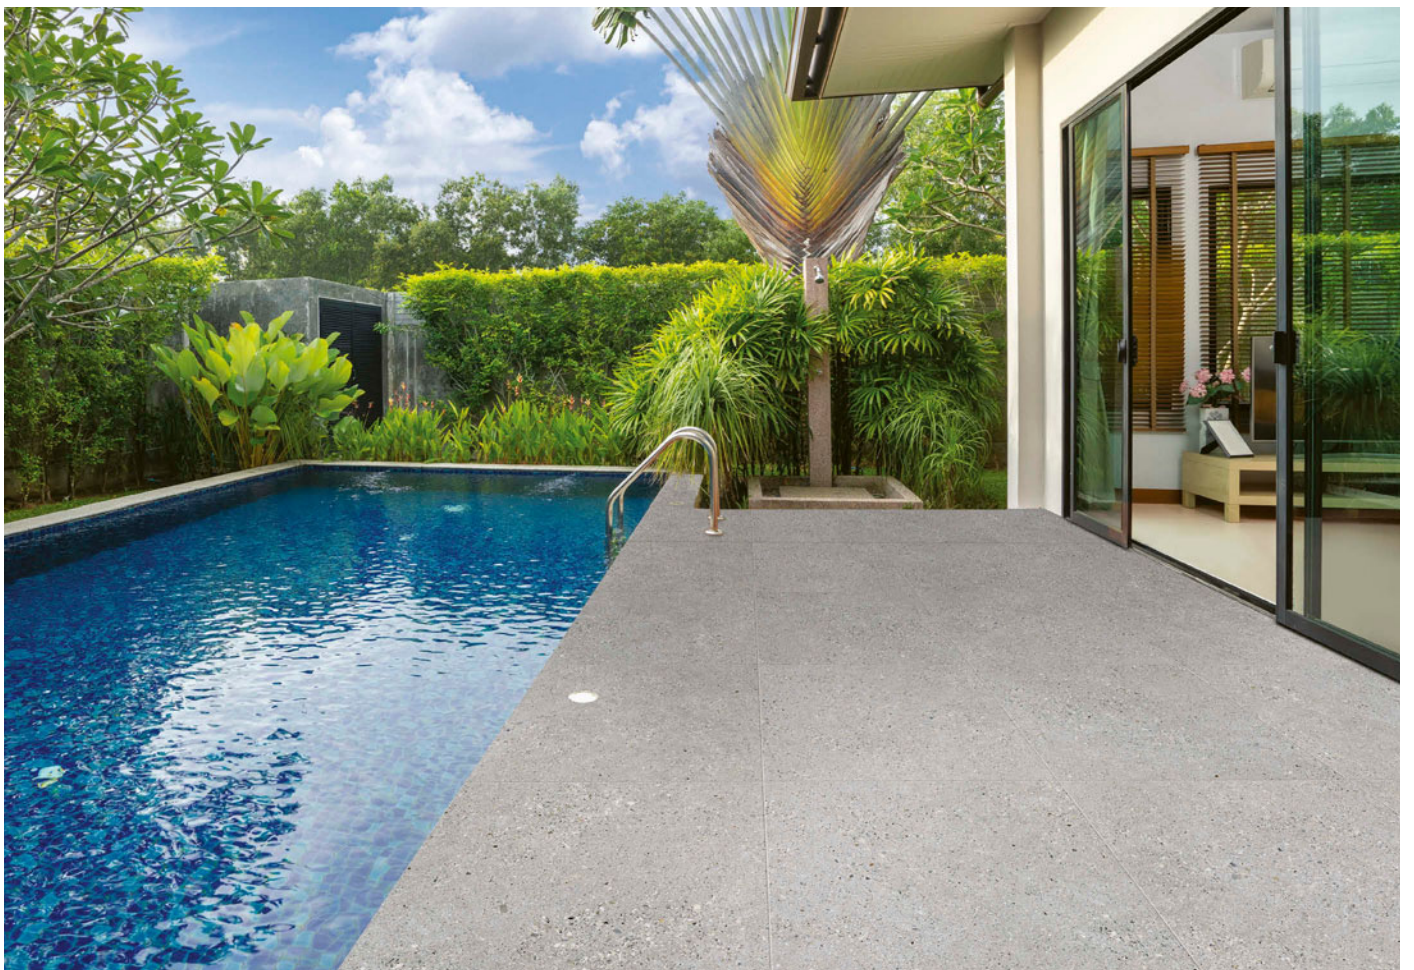

30 x 30     

activează

10 ani garanție

și manopera înapoi.

new

Breccia

120 x 60

V3