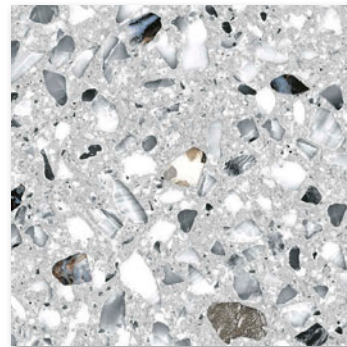

73,84

23,7

1257

45 x 45

V4

4046-0136
gri/gray | lucios/glossy PEI 3

45 x 45

V4