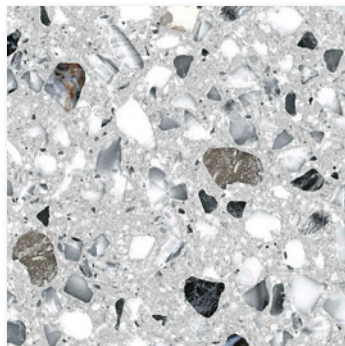

73,84

23,7

1257

45 x 45

V4

4046-0136
gri/gray | lucios/glossy PEI 3

45 x 45

V4