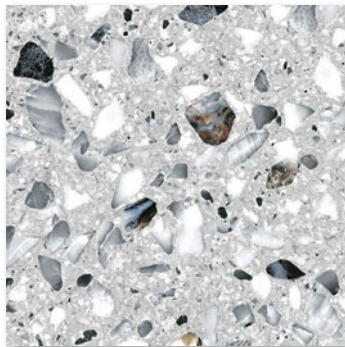

73,84

23,7

1257

45 x 45

V4

4046-0136
gri/gray | lucios/glossy PEI 3

45 x 45

V4