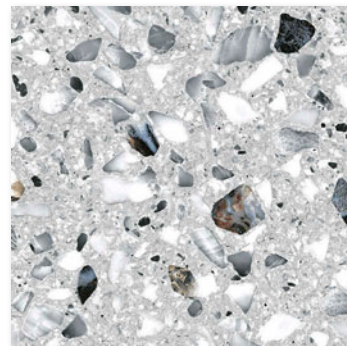

73,84

23,7

1257

45 x 45

V4

4046-0136
gri/gray | lucios/glossy PEI 3

45 x 45

V4