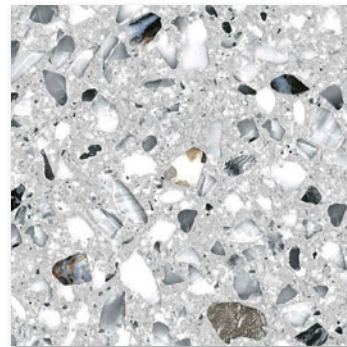

Beauty

Ceppo

Prodotto / Product

45 x 45 x 0,9

EN 14411-2:2012, Annex K, BIII GL

7

1,42

52

73,84

23,7

1257

45 x 45

V4

4046-0136
gri/gray | lucios/glossy PEI 3

45 x 45

V4