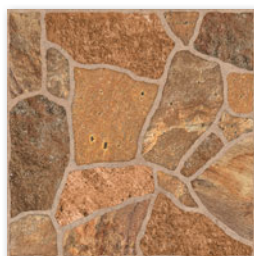

42

68,46

26

1120

33 x 33

V3

6035-0328 Garden
multicolor/multicolor | mat/matt PEI 4

33 x 33

V3

6035-0197
maro/brown | mat/matt PEI 4

RECOMANDARE / RECOMMENDATION

Pentru a obține un efect natural al suprafeței, precum imaginea prezentată mai sus, vă sugerăm ca înainte de a placa o suprafață să selectați plăci din mai multe cutii și să le mixați între ele sau chiar să încercați rotirea plăcilor cu 180°.