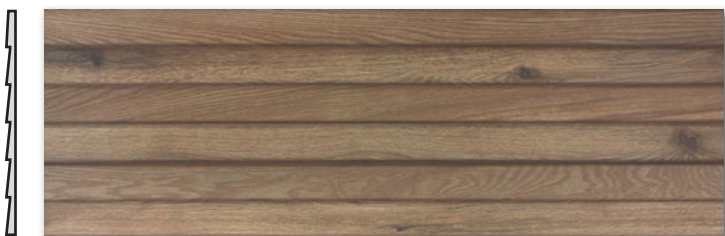

1096-0011 / WARV5431
mat | matt
bej deschis / light beige

1260-0022 / WARV4431
mat | matt
bej deschis / light beige

30x90
30x60
v3
R

1296-0002 / WR1V5431
mat | matt
bej deschis / light beige

1260-0023 / WR1V4431
mat | matt
bej deschis / light beige

1296-0003 / WR1V5434
mat | matt
maro / brown

1260-0024 / WR1V4434
mat | matt
maro / brown

30x90
30x60
v4
R

30x30

1600-0033 / WDM06431(SET)
mat | matt
bej deschis / light beige

1506-0169 / WLRSP431
mat | matt