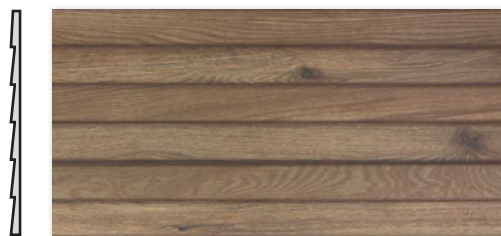

1096-0011 / WARV5431
mat | matt
bej deschis / light beige

1260-0022 / WARV4431
mat | matt
bej deschis / light beige

30x90
30x60
v3
R

1296-0002 / WR1V5431
mat | matt
bej deschis / light beige

1260-0023 / WR1V4431
mat | matt
bej deschis / light beige

1296-0003 / WR1V5434
mat | matt
maro / brown

1260-0024 / WR1V4434
mat | matt
maro / brown

30x90
30x60
v4
R

30x30

1600-0033 / WDM06431(SET)
mat | matt
bej deschis / light beige

1506-0169 / WLRSP431
mat | matt