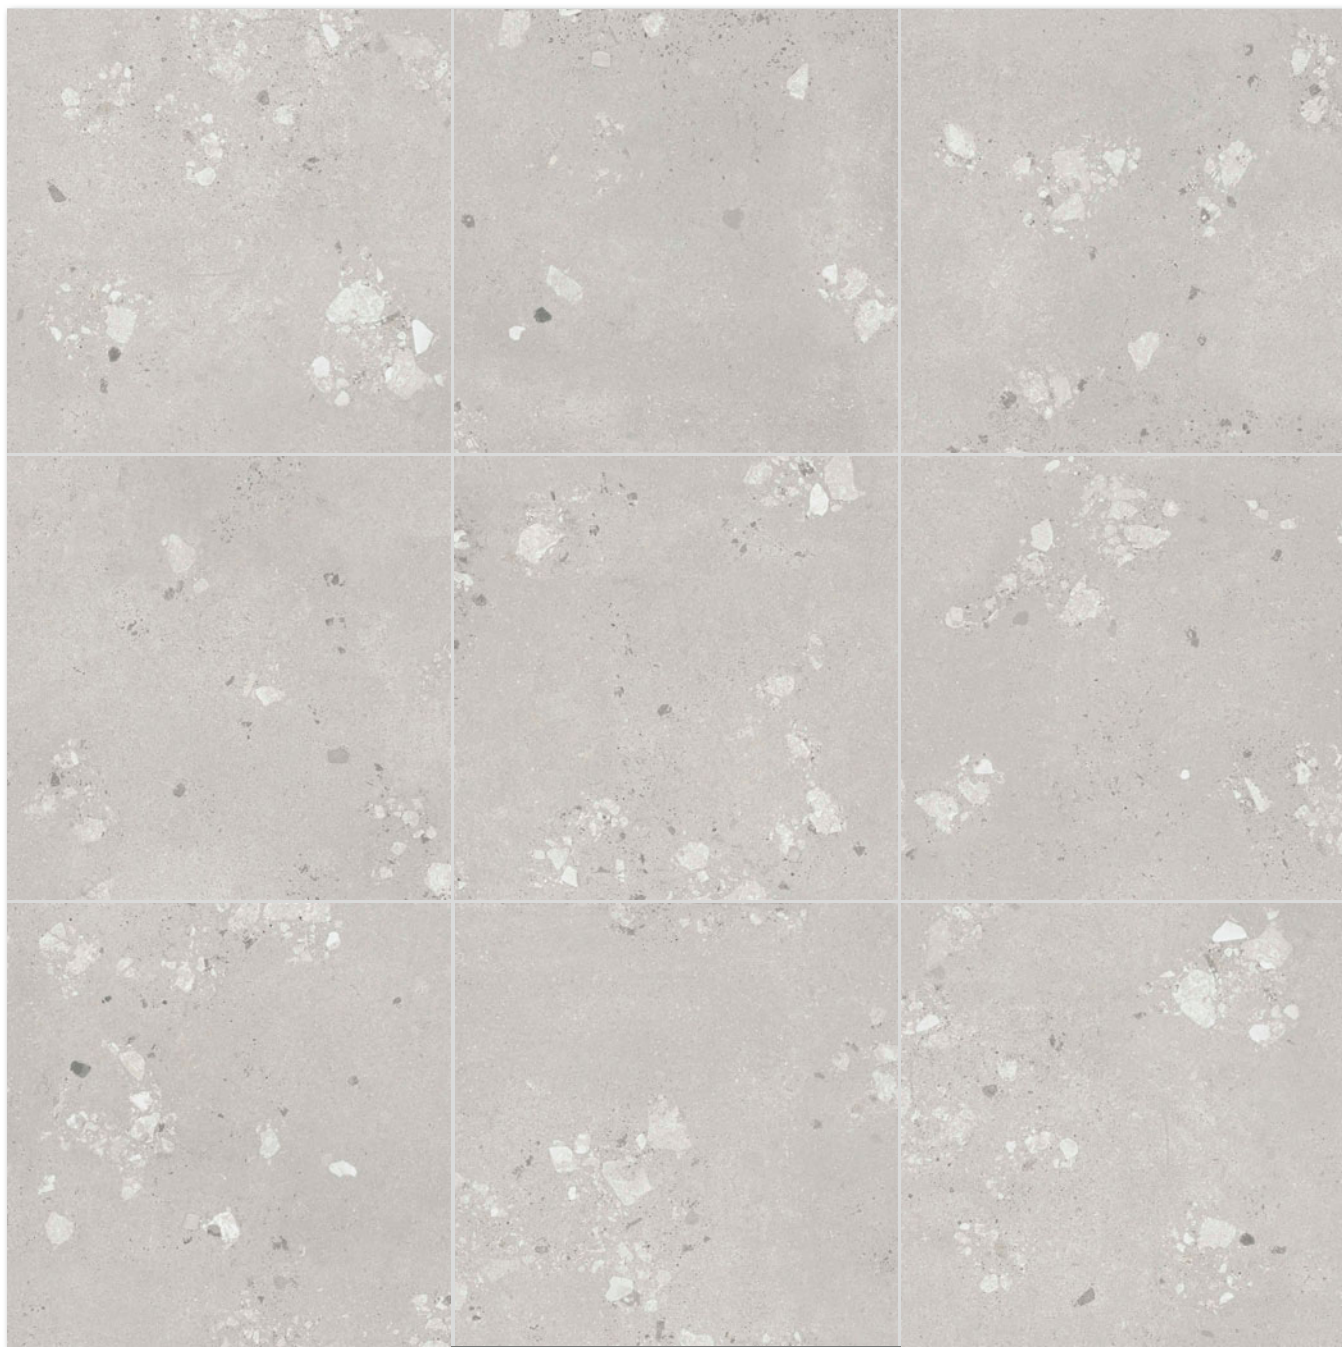

Înainte de a monta plăcile, vă sugerăm să selectați din mai multe cutii, să amestecați plăcile (inclusiv prin rotirea lor cu 180°) și să le aranjați așa cum este ilustrat în fotografia de inspirație sau să consultați site-ul www.cesarom.ro.

Before laying the tiles, we suggest you select from several cartons and arrange them as illustrated in the inspiration photo documentation in RAKO catalogues or website www.cesarom.ro.

There are two recommended laying patterns to choose from: one is a strictly one-way oriented design, and the other resembles a chessboard look achieved through a regular 90° turn tiling pattern.

produs / product											
gresie porțelanată / porcelain tile	10×10	98×98×9	EN 14411 - G B Ia	11	11	1,00	56	56,00	19,2	19,2	1 125
mozaic set 30×30 cm / mosaic sheet 30×30 cm	5×5	48×48×8	STO ě. 030 - 059826	4	11	0,36	-	-	5,2	14,8	-
treaptă / step tile	60×60	598×597×9	STO ě. 030 - 059824	3	2,8	1,08	-	-	20,7	19,2	-
treaptă / step tile	40×80	398×798×10	STO ě. 030 - 059824	2	3,1	0,64	-	-	14,1	21,9	-
plintă / skirting plinth	80×9,5	798×95×10	STO ě. 030 - 059824	10	13,2	0,76	-	-	16,7	21,9	-
plintă / skirting plinth	60×7,2	598×72×9	STO ě. 030 - 059824	14	23,1	0,60	-	-	11,5	19,2	-
treaptă specială / special step tile	40×80	398×798×10	STO ě. 030 - 059824	2	-	-	-	-	-	-	-