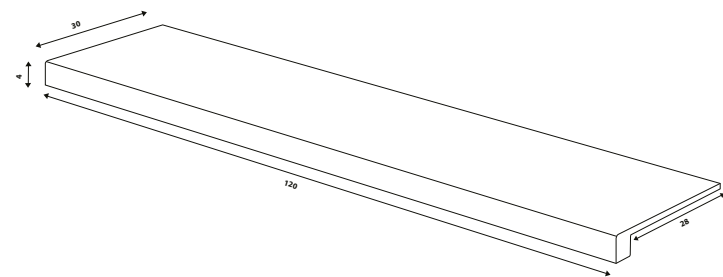

DCF84855 color **paper** | gri deschis / light grey
DCF84856 color **cement** | gri / grey
DCF84857 color **ash** | gri închis / dark grey
DCF84858 color **dune** | bej / beige
PEI 4-5 ○ 108 | ks
mat | matt

40x80

60x60

80x9,5

60x7,2

40x80