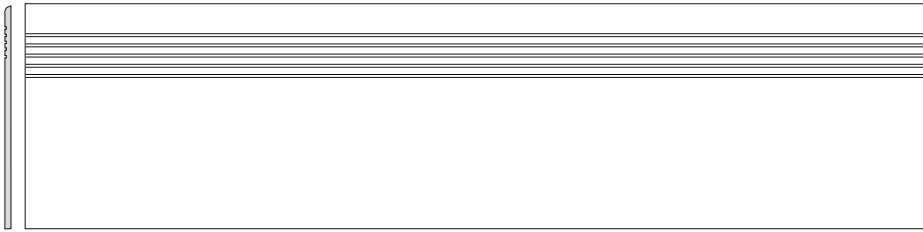

30x120

DCPVF850 color **ale** | bej / beige
DCPVF851 color **cognac** | maro / brown
DCPVF852 color **barrique** | maro închis / dark brown
PEI 4-5 86 | ks
mat | matt

60x7,2

News

DSASP850 color **ale** | bej / beige
DSASP851 color **cognac** | maro / brown
DSASP852 color **barrique** | maro închis / dark brown
56 | ks
mat | matt

30x120

Home

RAKO