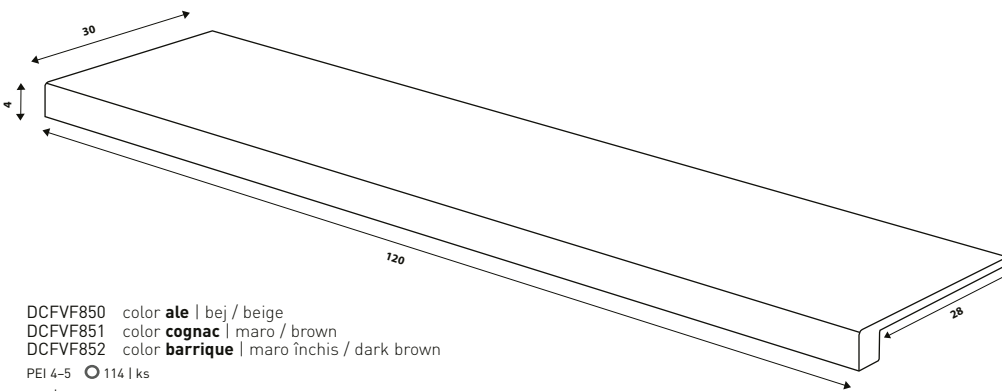

DCFVF850 color **ale** | bej / beige
DCFVF851 color **cognac** | maro / brown
DCFVF852 color **barrique** | maro închis / dark brown
PEI 4-5 114 | ks
mat | matt