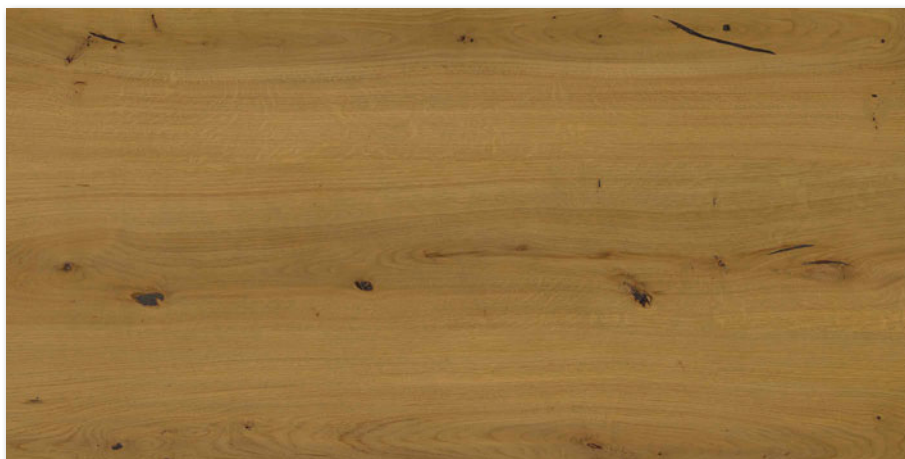

6494-0010 / DAKVG850

PEI 5  87 l m²

mat | matt

color **ale**

bej / beige

6493-0056 / DAKV1851

PEI 4  87 l m²

mat | matt