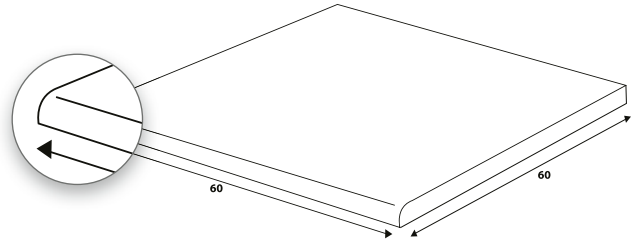

DCH66850 color **ale** | bej / beige
DCH66851 color **cognac** | maro / brown
PEI 4-5 ○ 92 | ks
mat | matt

News

Home

RAKO

produs / product

gresie porțelanată / porcelain tile
treaptă / step tile

60×60 598×598×20
60×60 598×598×20

EN 14411 - G B1a
ST0 c. 030 - 059824

2
2

2,8
-

0,72
-

30
-

21,60
-

32,0
32,0

44,4
-

985
-