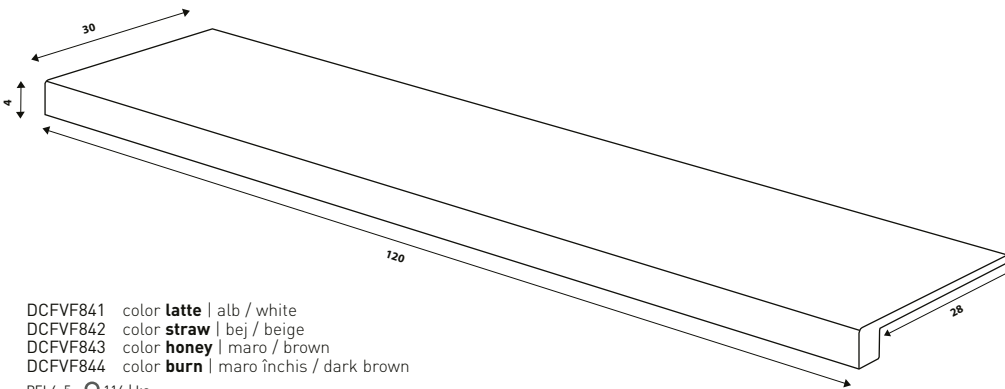

DCFVF841 color **latte** | alb / white
DCFVF842 color **straw** | bej / beige
DCFVF843 color **honey** | maro / brown
DCFVF844 color **burn** | maro închis / dark brown
PEI 4-5 ○ 114 | ks
mat | matt

30×120
R10
B
V3
R

News

Home

RAKO

produs / product	cm	mm	EN		ks/m²	m²		m²	kg	kg/m²	brutto kg
	↓	↓									
gresie porțelanată / porcelain tile	60×120	598×1198×10	EN 14411 - G B Ia	2	1,4	1,44	27	38,88	32,7	22,7	908
gresie porțelanată / porcelain tile	20×120	198×1198×10	EN 14411 - G B Ia	4	4,2	0,96	32	30,72	21,8	22,7	723
treaptă / step tile	30×120	298×1198×10	STO č. 030 - 059824	3	2,8	1,08	-	-	24,6	22,7	-
plintă / skirting plinth	60×7,2	598×72×10	STO č. 030 - 059824	13	23,2	0,56	-	-	12,3	21,9	-
treaptă specială / special step tile	30×120	298×1198×10	STO č. 030 - 059824	2	-	-	-	-	-	-	-