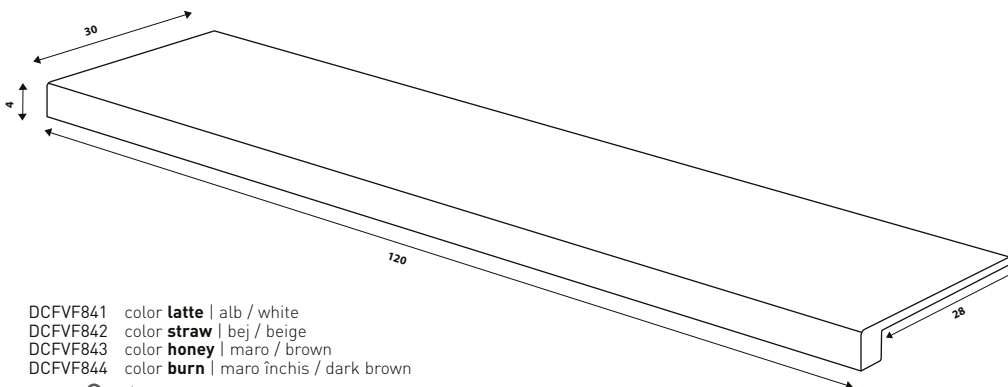

DCFVF841 color **latte** | alb / white
DCFVF842 color **straw** | bej / beige
DCFVF843 color **honey** | maro / brown
DCFVF844 color **burn** | maro închis / dark brown
PEI 4-5 ○ 114 | ks
mat | matt

30x120

R10

B

V3

R

60x7,2

R

30x120

R10

B

V3

R

News

Home

RAKO

produs / product	cm	mm	EN		ks/m²	m²		m²	kg	kg/m²	brutto kg
	↓	↓									
gresie porțelanată / porcelain tile	60x120	598x1198x10	EN 14411 - G B Ia	2	1,4	1,44	27	38,88	32,7	22,7	908
gresie porțelanată / porcelain tile	20x120	198x1198x10	EN 14411 - G B Ia	4	4,2	0,96	32	30,72	21,8	22,7	723
treaptă / step tile	30x120	298x1198x10	STO č. 030 - 059824	3	2,8	1,08	-	-	24,6	22,7	-
plintă / skirting plinth	60x7,2	598x72x10	STO č. 030 - 059824	13	23,2	0,56	-	-	12,3	21,9	-
treaptă specială / special step tile	30x120	298x1198x10	STO č. 030 - 059824	2	-	-	-	-	-	-	-