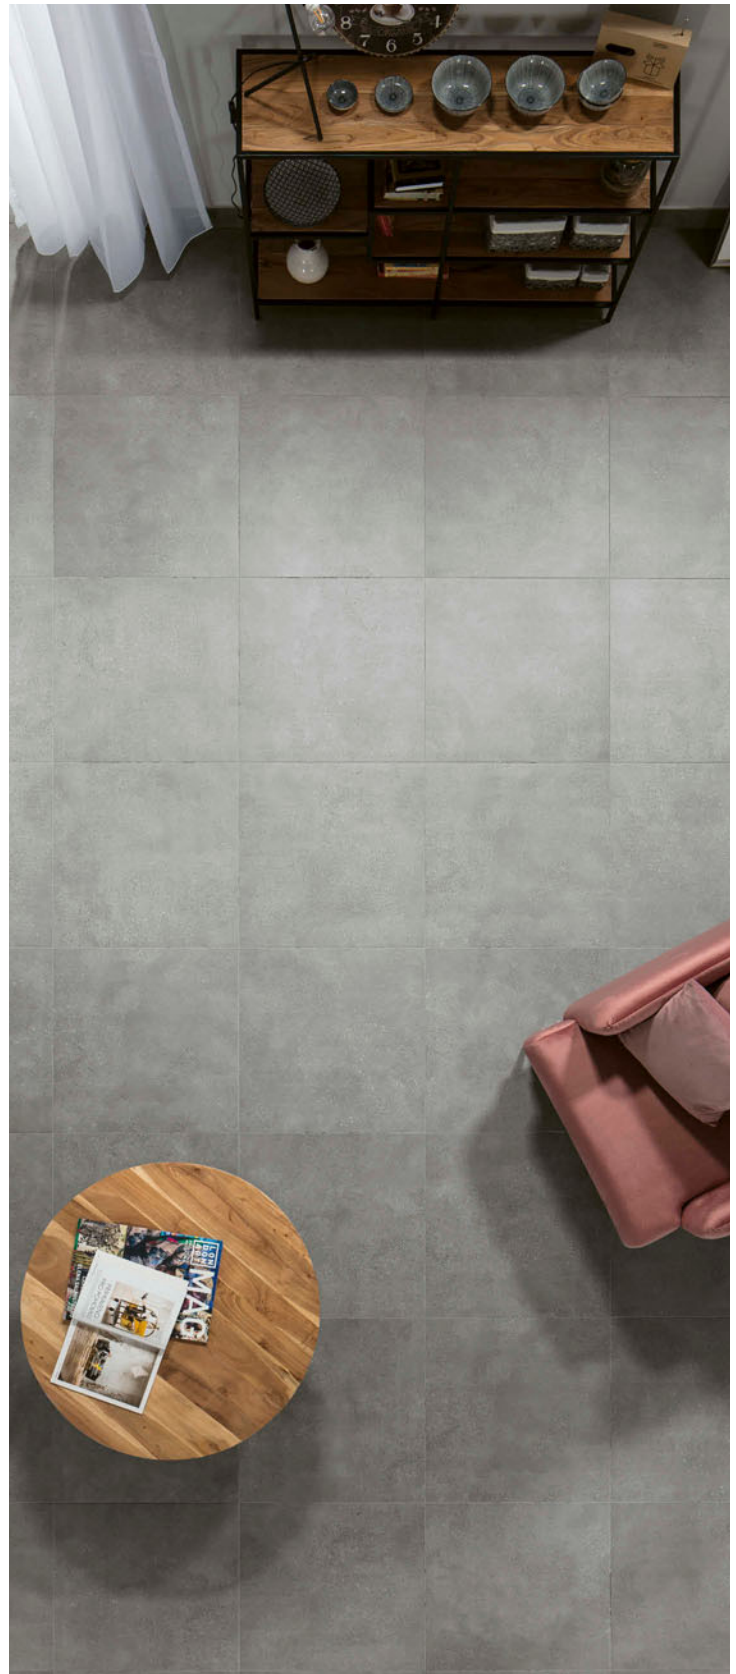

Înainte de a monta plăcile, vă sugerăm să selectați din mai multe cutii, să amestecați plăcile (inclusiv prin rotirea lor cu 180°) și să le aranjați așa cum este ilustrat în fotografia de inspirație sau să consultați site-ul www.cesarom.ro.

Before laying the tiles, we suggest you select from several cartons and arrange them as illustrated in the inspiration photo documentation in RAKO catalogues or website www.cesarom.ro.

There are two recommended laying patterns to choose from: one is a strictly one-way oriented design, and the other resembles a chessboard look achieved through a regular 90° turn tiling pattern.