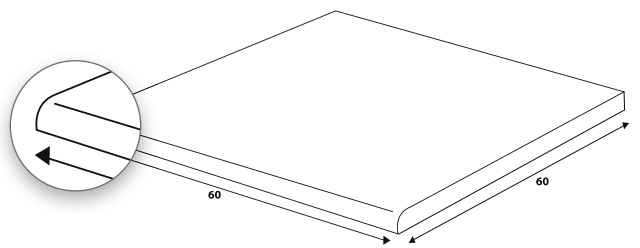

6461-0310 / DAR66794
PEI 4 ○ 89 | m²
mat | matt
bej închis / dark beige

DCH66790 alb-gri / white-grey
DCH66791 gri / grey
DCH66792 negru / black
DCH66793 bej deschis / light beige
DCH66794 bej închis / dark beige
PEI 4-5 ○ 92 | ks
mat | matt