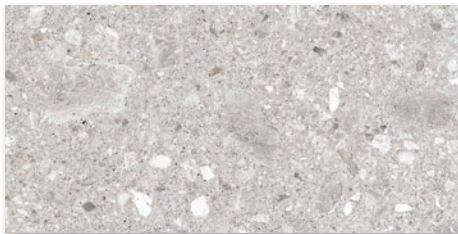

safe+  
99%  
ANTIBACTERIANA  
PROTECTIE

SOFT  
Touch

MATT  
NO Reflex

ABS  
Anti-slip Best  
Surface

CESAROM®

60 x 30

6460-0302  
gri/gray | mat/matt PEI 4

6460-0303  
bej/beige | mat/matt PEI 4

60 x 30

6806-0061  
gri/gray | mat/matt PEI 4

6806-0062  
bej/beige | mat/matt PEI 4

activează

10  
an  
garanție

și manopera  
înapoi.