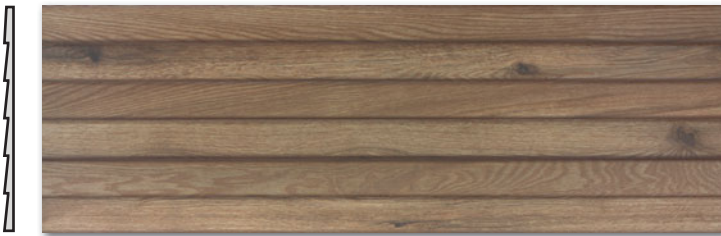

1096-0011 / WARV5431
mat | matt
bej deschis / light beige

1260-0022 / WARV4431 1260-0151 / WARVK431
mat | matt
bej deschis / light beige

30x90
30x60
v3

1296-0002 / WR1V5431
mat | matt
bej deschis / light beige

1260-0112 / WR1VK431
mat | matt
bej deschis / light beige

1296-0003 / WR1V5434
mat | matt
maro / brown

1260-0024 / WR1V4434 1260-0138 / WARVK434
mat | matt
maro / brown

30x30

1600-0033 / WDM06431(SET)
mat | matt
bej deschis / light beige