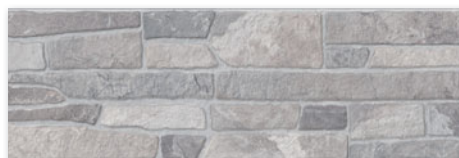

-

**6064-0111**  
maro/brown | mat/matt PEI 4

**6064-0110**  
gri/gray | mat/matt PEI 4

60 x 20