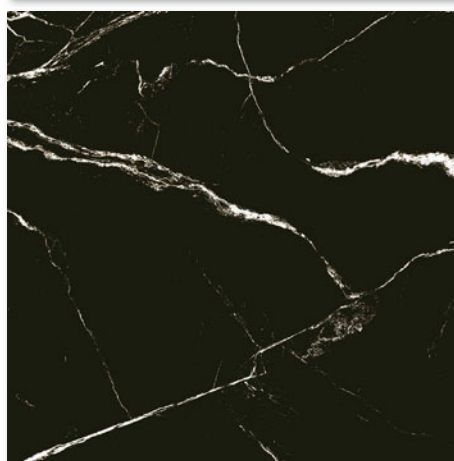

# Lux - Nero

60 x 60

**6461-0323**  
negru/black | mat/matt | PEI 3

60 x 30

**6806-0068**  
negru/black | mat/matt PEI 3

activează

10 ani garanție și manopera înapoi.

Produs / Product	cm	EN		m <sup>2</sup>		m <sup>2</sup>	kg	brutto kg
Gresie portelanată rectificată / Rectified porcelain tile	60 x 60 x 0,9	EN 14411:2012, Annex G, Bla GL	4	1,44	32	46,08	27,6	908
Treaptă / Stair	60 x 30 x 0,9	EN 14411:2012, Annex G, Bla GL	6	1,08				