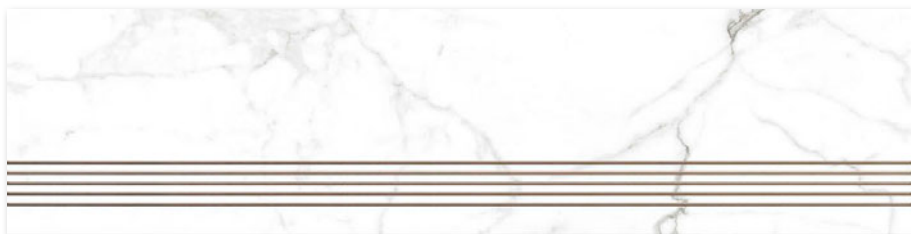

# Lux - Spider

120 x 60

**6493-0074**  
alb/white | mat/matt | PEI 4

120 x 30

**6895-0047**  
alb/white | mat/matt | PEI 4

activează

10 ani garanție și manopera înapoi.

Produs / Product	cm	EN		m <sup>2</sup>		m <sup>2</sup>	kg	brutto kg
Gresie porțelanată rectificată / Rectified porcelain tile	120 x 60 x 0,9	EN 14411:2012, Annex G, Bla GL	2	1,44	30	43,2	30	921
Gresie porțelanată / Porcelain tile	120 x 60 x 0,95	EN 14411:2012, Annex G, Bla GL	2	1,44	30	43,2	31,5	975
Treaptă / Stair	120 x 30 x 0,9/ 0,95	EN 14411:2012, Annex G, Bla GL	3	1,08				