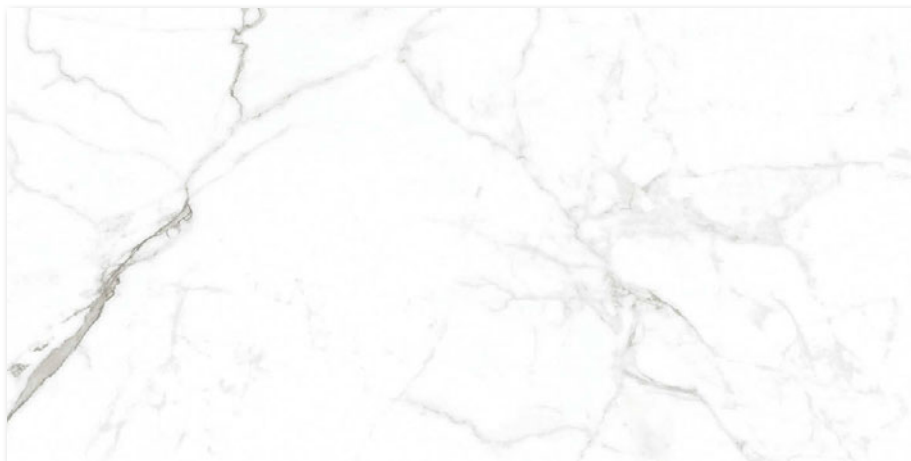

# Lux - Spider

120 x 60

**6493-0074**  
alb/white | mat/matt | PEI 4

120 x 30

**6895-0047**  
alb/white | mat/matt | PEI 4

activează

10 ani garanție și manopera înapoi.

Produs / Product	cm	EN		m <sup>2</sup>		m <sup>2</sup>	kg	brutto kg
Gresie porțelanată rectificată / Rectified porcelain tile	120 x 60 x 0,9	EN 14411:2012, Annex G, Bla GL	2	1,44	30	43,2	30	921
Gresie porțelanată / Porcelain tile	120 x 60 x 0,95	EN 14411:2012, Annex G, Bla GL	2	1,44	30	43,2	31,5	975
Treaptă / Stair	120 x 30 x 0,9/ 0,95	EN 14411:2012, Annex G, Bla GL	3	1,08				