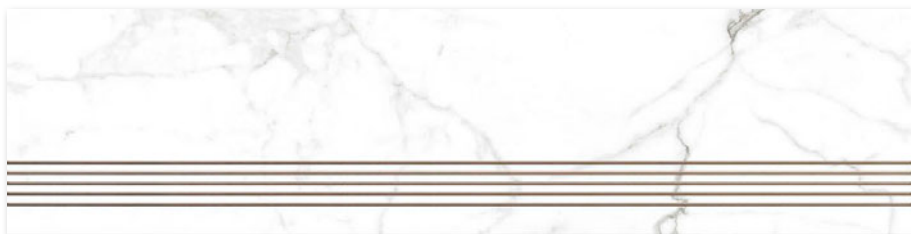

# Lux - Spider

120 x 60

**6493-0074**  
alb/white | mat/matt | PEI 4

120 x 30

**6895-0047**  
alb/white | mat/matt | PEI 4

Produs / Product	cm	EN		m <sup>2</sup>		m <sup>2</sup>	kg	brutto kg
Gresie porțelanată rectificată / Rectified porcelain tile	120 x 60 x 0,9	EN 14411:2012, Annex G, Bla GL	2	1,44	30	43,2	30	921
Gresie porțelanată / Porcelain tile	120 x 60 x 0,95	EN 14411:2012, Annex G, Bla GL	2	1,44	30	43,2	31,5	975
Treaptă / Stair	120 x 30 x 0,9/ 0,95	EN 14411:2012, Annex G, Bla GL	3	1,08				