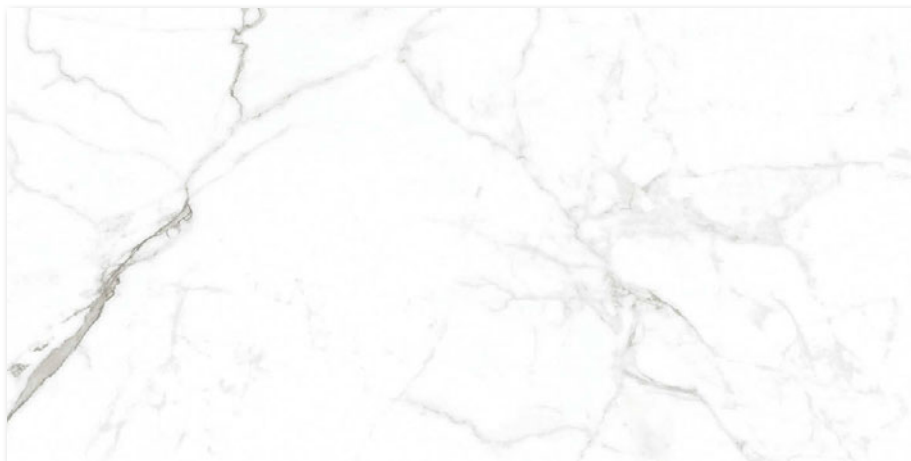

# Lux - Spider

120 x 60

**6493-0074**  
alb/white | mat/matt | PEI 4

120 x 30

**6895-0047**  
alb/white | mat/matt | PEI 4

Produs / Product	cm	EN		m <sup>2</sup>		m <sup>2</sup>	kg	brutto kg
Gresie porțelanată rectificată / Rectified porcelain tile	120 x 60 x 0,9	EN 14411:2012, Annex G, Bla GL	2	1,44	30	43,2	30	921
Gresie porțelanată / Porcelain tile	120 x 60 x 0,95	EN 14411:2012, Annex G, Bla GL	2	1,44	30	43,2	31,5	975
Treaptă / Stair	120 x 30 x 0,9/ 0,95	EN 14411:2012, Annex G, Bla GL	3	1,08				