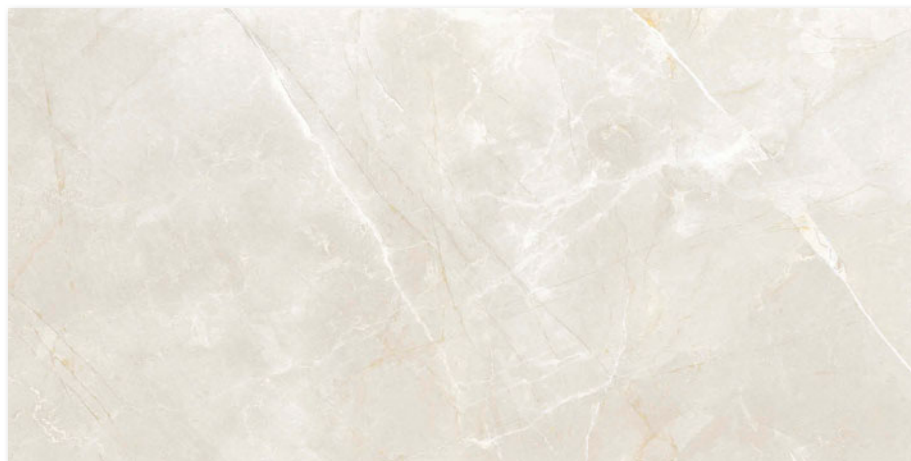

120 x 60

6493-0026
bej/beige | polișat/polished | PEI 3

6895-0023
bej/beige | polișat/polished | PEI 3

120 x 30

RECOMANDARE / RECOMMENDATION

Înainte de a monta plăcile, vă sugerăm să selectați din mai multe cutii, să amestecați plăcile (inclusiv prin rotirea lor cu 180°) și să le aranjați așa cum este ilustrat în fotografia de inspirație sau să consultați site-ul www.cesarom.ro.