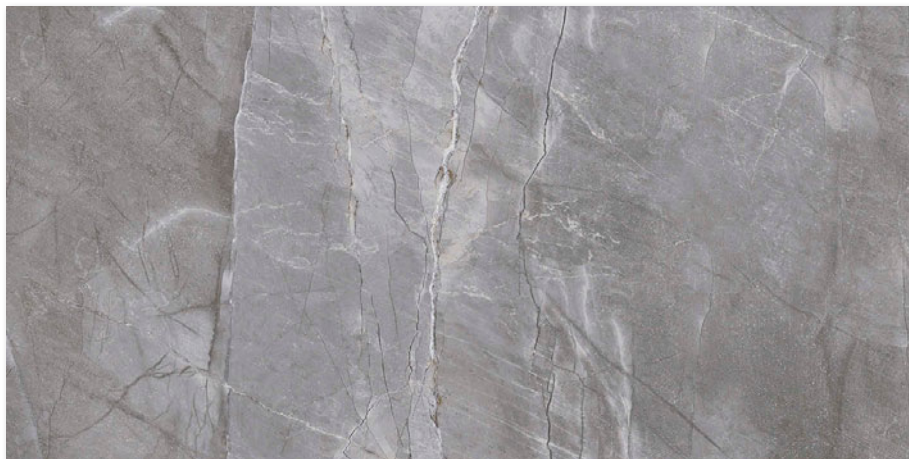

6493-0027
gri închis/dark gray | polișat/polished | PEI 3