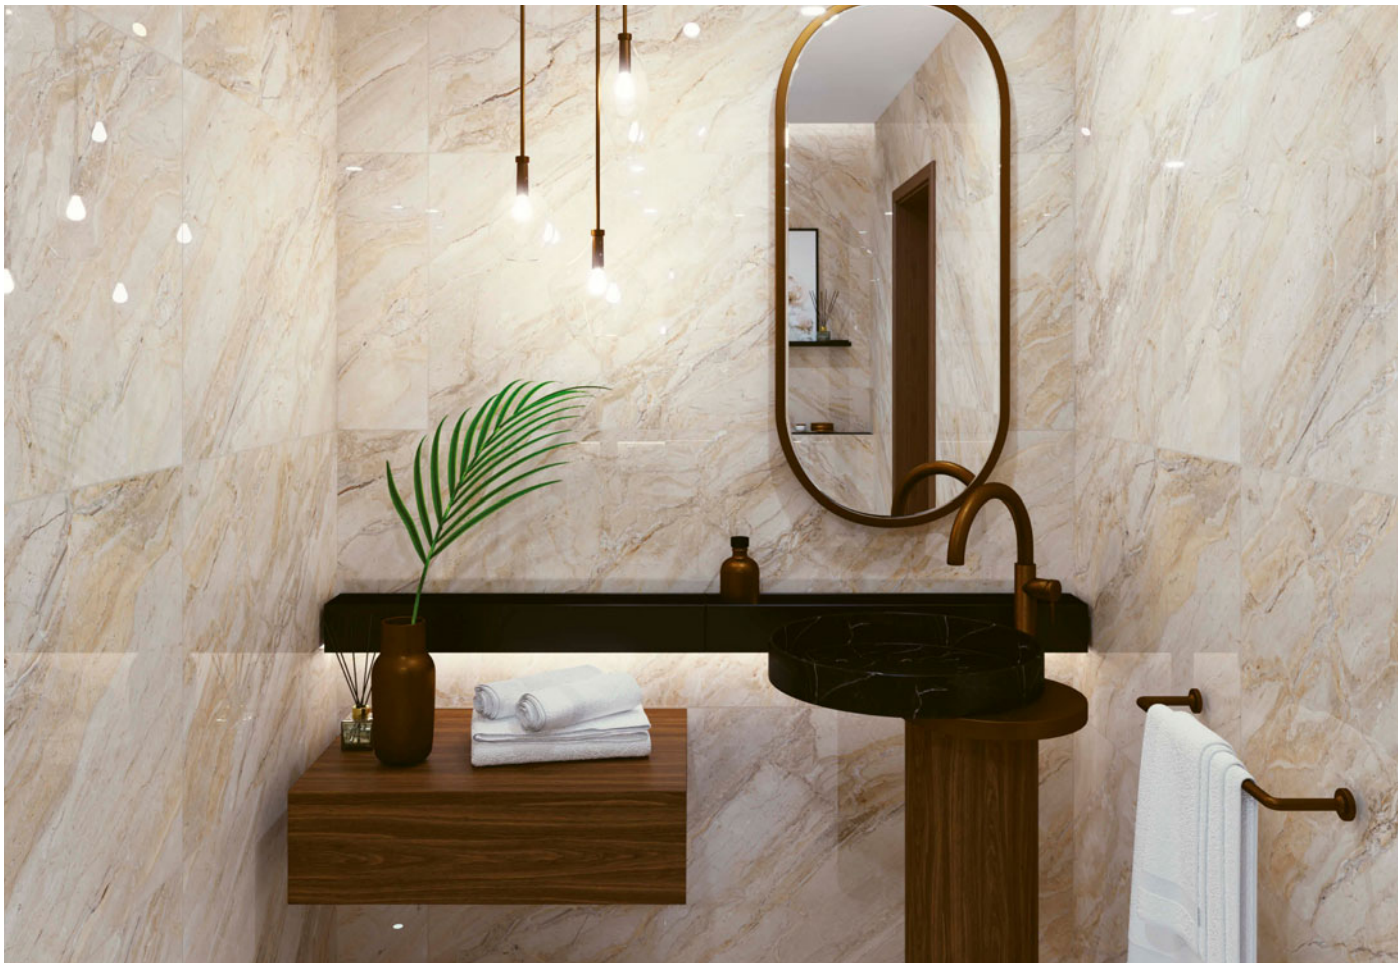

Lux - Dyno

Produs / Product	cm	EN		m²		m²	kg	brutto kg
Gresie porțelanată / Porcelain tile	120 x 60 x 0,95	EN 14411:2012, Annex G, Bla GL	2	1,44	30	43,2	31,5	975
Treaptă / Stair	120 x 30 x 0,95	EN 14411:2012, Annex G, Bla GL	3	1,08	-	-	-	-