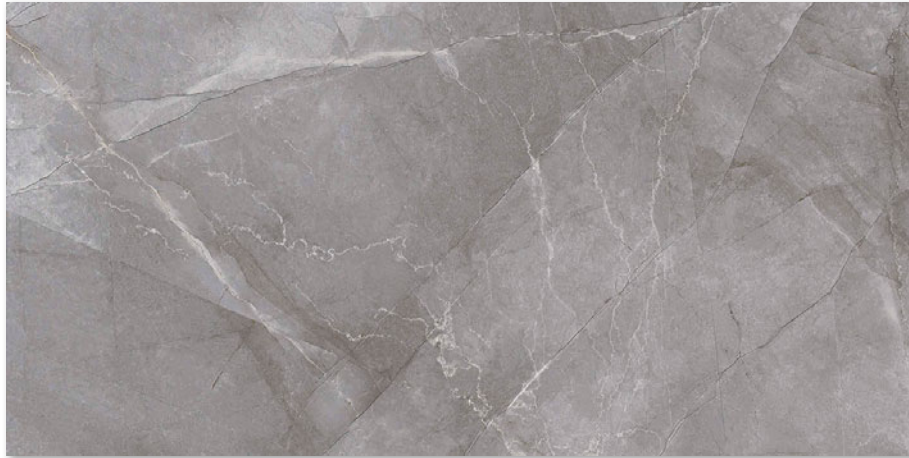

120 x 60

120 x 30

RECOMANDARE / RECOMMENDATION

Înainte de a monta plăcile, vă sugerăm să selectați din mai multe cutii, să amestecați plăcile (inclusiv prin rotirea lor cu 180°) și să le aranjați așa cum este ilustrat în fotografia de inspirație sau să consultați site-ul www.cesarom.ro.

Before laying the tiles, we suggest you select from several boxes and arrange them as illustrated in the inspiration photo above or consult the www.cesarom.ro website and mix the tiles to achieve the required result including turning them by 180°.