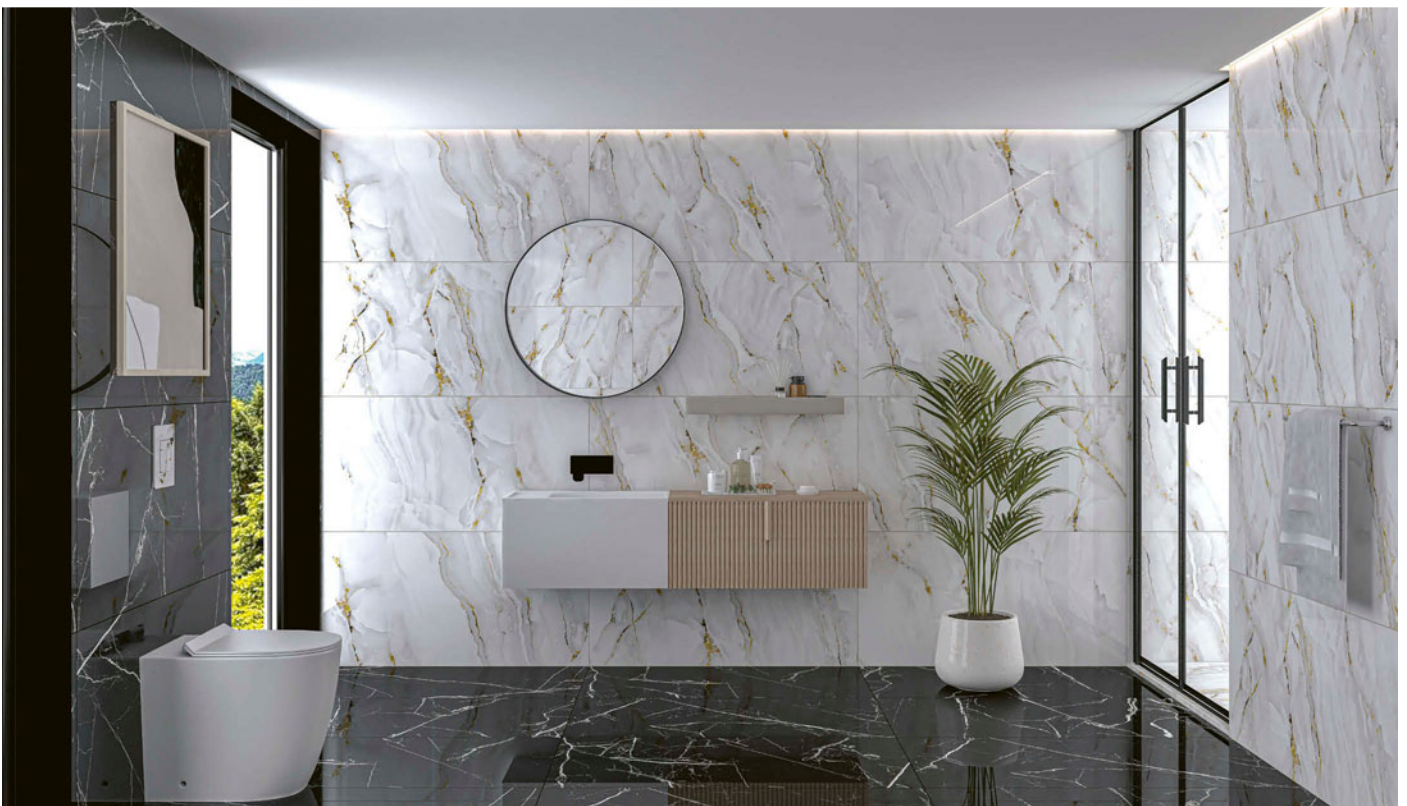

Lux - Mirage

Produs / Product	 cm	 EN		 m ²		 m ²	 kg	 brutto kg
Gresie porțelanată / Porcelain tile	120 x 60 x 0,95	EN 14411:2012, Annex G, Bla GL	2	1,44	30	43,2	31,5	975
Treaptă / Stair	120 x 30 x 0,95	EN 14411:2012, Annex G, Bla GL	3	1,08	-	-	-	-