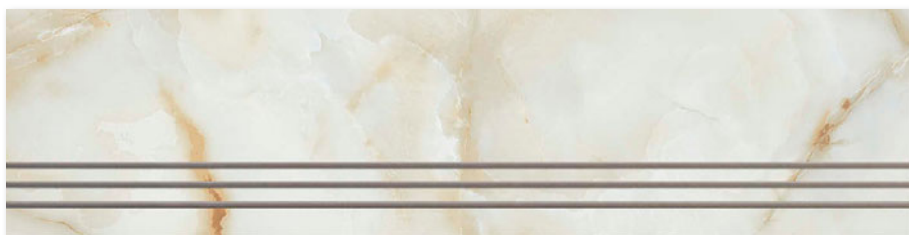

120 x 60

6493-0049
bej/beige | polișat/polished | PEI 3

6895-0021
bej/beige | polișat/polished | PEI 3

120 x 30

RECOMANDARE / RECOMMENDATION

Înainte de a monta plăcile, vă sugerăm să selectați din mai multe cutii, să amestecați plăcile (inclusiv prin rotirea lor cu 180°) și să le aranjați așa cum este ilustrat în fotografia de inspirație sau să consultați site-ul www.cesarom.ro.