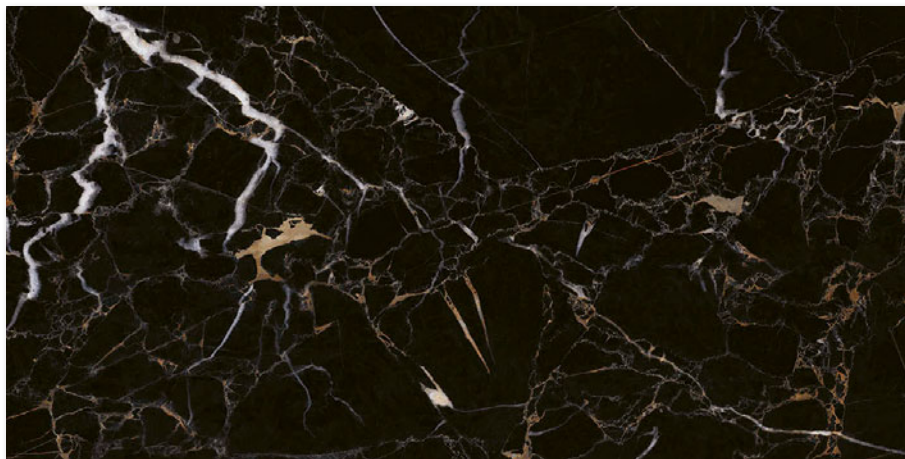

Lux - Portoro

Produs / Product								
Gresie porțelanată / Porcelain tile	120 x 60 x 0,95	EN 14411:2012, Annex G, Bla GL	2	1,44	30	43,2	31,5	975
Treaptă / Stair	120 x 30 x 0,95	EN 14411:2012, Annex G, Bla GL	3	1,08	-	-	-	-

120 x 60

6493-0054
negru/black | lucios/glossy | PEI 3

6895-0044
negru/black | lpolișat/polished | PEI 3

120 x 30

RECOMANDARE / RECOMMENDATION

Înainte de a monta plăcile, vă sugerăm să selectați din mai multe cutii, să amestecați plăcile (inclusiv prin rotirea lor cu 180°) și să le aranjați așa cum este ilustrat în fotografia de inspirație sau să consultați site-ul www.cesarom.ro.