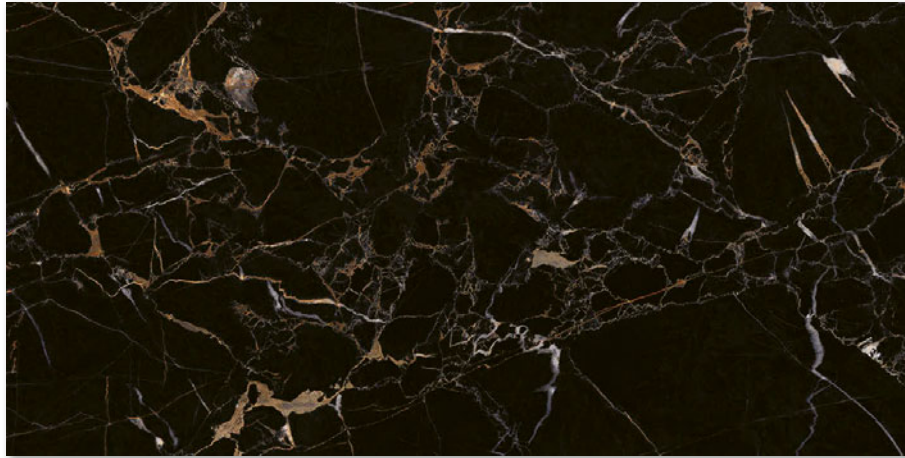

Lux - Portoro

Produs / Product								
Gresie porțelanată / Porcelain tile	120 x 60 x 0,95	EN 14411:2012, Annex G, Bla GL	2	1,44	30	43,2	31,5	975
Treaptă / Stair	120 x 30 x 0,95	EN 14411:2012, Annex G, Bla GL	3	1,08	-	-	-	-

120 x 60

6493-0054
negru/black | lucios/glossy | PEI 3

6895-0044
negru/black | lpolișat/polished | PEI 3

120 x 30

RECOMANDARE / RECOMMENDATION

Înainte de a monta plăcile, vă sugerăm să selectați din mai multe cutii, să amestecați plăcile (inclusiv prin rotirea lor cu 180°) și să le aranjați așa cum este ilustrat în fotografia de inspirație sau să consultați site-ul www.cesarom.ro.