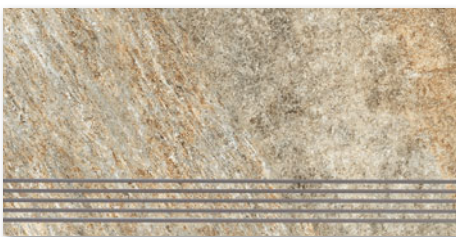

6460-0267
gri/greige | mat/matt PEI 4

6460-0268
gri închis/dark gray | mat/matt PEI 4

60 x 30

6460-0289
multicolor/multicolour | mat/matt PEI 4

6806-0042
gri/greige | mat/matt PEI 4

6806-0043
gri închis/dark gray | mat/matt PEI 4