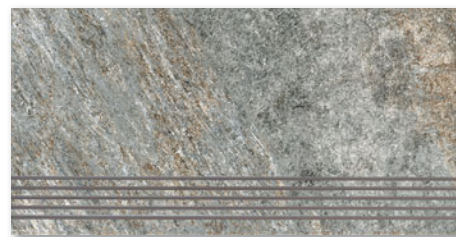

6460-0267
gri/greige | mat/matt PEI 4

6460-0268
gri închis/dark gray | mat/matt PEI 4

60 x 30

6460-0289
multicolor/multicolour | mat/matt PEI 4

6806-0042
gri/greige | mat/matt PEI 4

6806-0043
gri închis/dark gray | mat/matt PEI 4