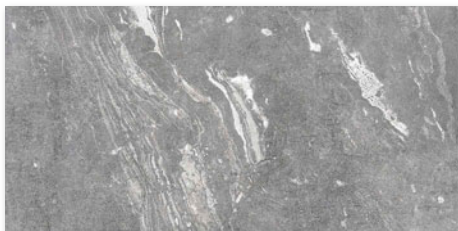

safe+
99%
PROTECȚIE
ANTIBACTERIANĂ

SOFT
Touch

MATT
NO Reflex

ABS
Anti-slip Best
Surface

CESAROM®

6460-0299
gri/gray | mat/matt PEI 4

6806-0053
gri/gray | mat/matt PEI 4

60 x 30