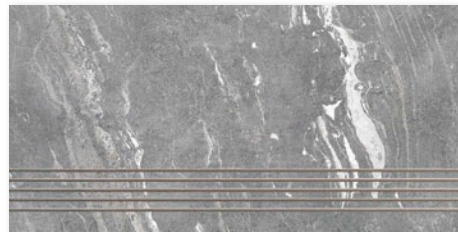

safe+
99%
PROTECȚIE
ANTIBACTERIANĂ

SOFT
Touch

MATT
NO Reflex

ABS
Anti-slip Best
Surface

CESAROM®

6460-0299
gri/gray | mat/matt PEI 4

6806-0053
gri/gray | mat/matt PEI 4

60 x 30