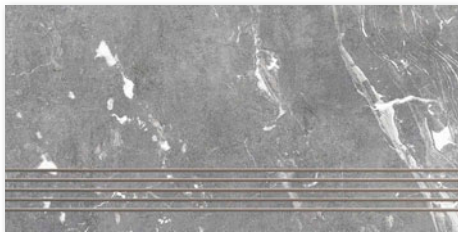

safe+
99%
PROTECȚIE
ANTIBACTERIANĂ

SOFT
Touch

MATT
NO Reflex

ABS
Anti-slip Best
Surface

CESAROM®

6460-0299
gri/gray | mat/matt PEI 4

6806-0053
gri/gray | mat/matt PEI 4

60 x 30