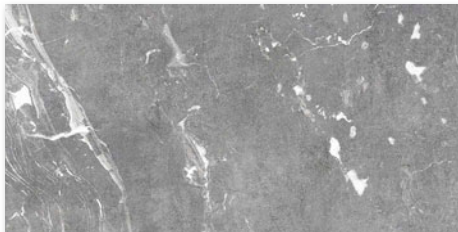

safe+
99%
PROTECȚIE
ANTIBACTERIANĂ

SOFT
Touch

MATT
NO Reflex

ABS
Anti-slip Best
Surface

CESAROM®

6460-0299
gri/gray | mat/matt PEI 4

6806-0053
gri/gray | mat/matt PEI 4

60 x 30