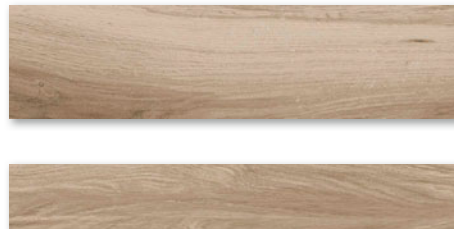

6460-0288
bej/beigel mat/matt PEI 4

6460-0287
maro-gri/brown-gray | mat/matt PEI 4

60 x 30

6463-0041
bej/beige | mat/matt PEI 4

6463-0042
maro-gri/brown-gray | mat/matt PEI 4

60 x 15

Legno Miele

Produs / Product