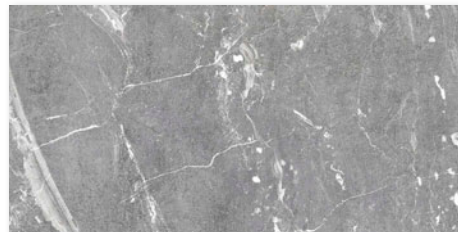

safe+
99%
PROTECȚIE
ANTIBACTERIANĂ

SOFT
Touch

MATT
NO Reflex

ABS
Anti-slip Best
Surface

CESAROM®

6460-0299
gri/gray | mat/matt PEI 4

6806-0053
gri/gray | mat/matt PEI 4

60 x 30