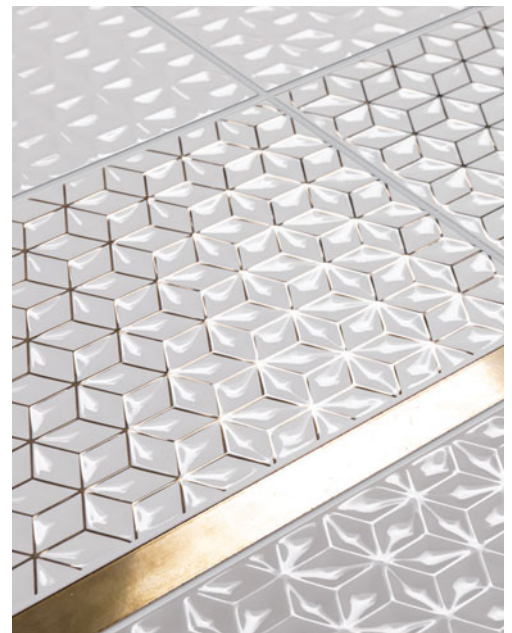

Cromatic 3D

RECOMANDARE / RECOMMENDATION

Pentru a obține un efect natural al suprafeței, precum imaginea prezentată mai sus, vă sugerăm ca înainte de a placa o suprafață să selectați plăci din mai multe cutii și să le mixați între ele sau chiar să încercați rotirea plăcilor cu 180°.

40.2 x 25.2

V1

2042-0568
alb/white | lucios/glossy

2042-0570
gri/gray | lucios/glossy

2042-0569
roșu/red | lucios/glossy

40.2 x 25.2

2642-0489
alb/white | lucios/glossy

40.2 x 3