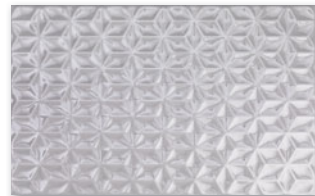

Cromatic 3D

RECOMANDARE / RECOMMENDATION

Pentru a obține un efect natural al suprafeței, precum imaginea prezentată mai sus, vă sugerăm ca înainte de a placa o suprafață să selectați plăci din mai multe cutii și să le mixați între ele sau chiar să încercați rotirea plăcilor cu 180°.

40.2 x 25.2

V1

2042-0568
alb/white | lucios/glossy

2042-0570
gri/gray | lucios/glossy

2042-0569
roșu/red | lucios/glossy

40.2 x 25.2

2642-0489
alb/white | lucios/glossy

40.2 x 3