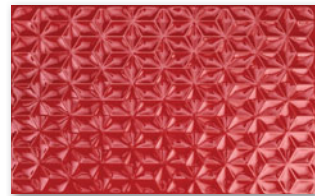

40.2 x 25.2

V1

2042-0568
alb/white | lucios/glossy

2042-0570
gri/gray | lucios/glossy

2042-0569
roșu/red | lucios/glossy

40.2 x 25.2

2642-0489
alb/white | lucios/glossy

40.2 x 3

2504-0215
auriu/gold | lucios/glossy

V2

R10

6035-0181 Tanum
gri deschis/light gray | mat/matt PEI 5

33 x 33

V1

6035-0222 Romantica
roșu/red | lucios/glossy PEI 3