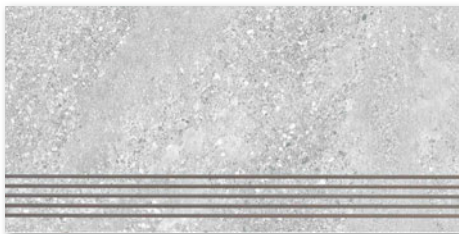

60 x 30

**6460-0273**  
gri/gray | mat/matt PEI 4

**6460-0274**  
bej/beige | mat/matt PEI 4

60 x 30

**6806-0040**  
gri/gray | mat/matt PEI 4

**6806-0041**  
bej/beige | mat/matt PEI 4

30 x 30

**6100-0084**  
gri/gray | mat/matt  
SET = 1 folie PEI 4